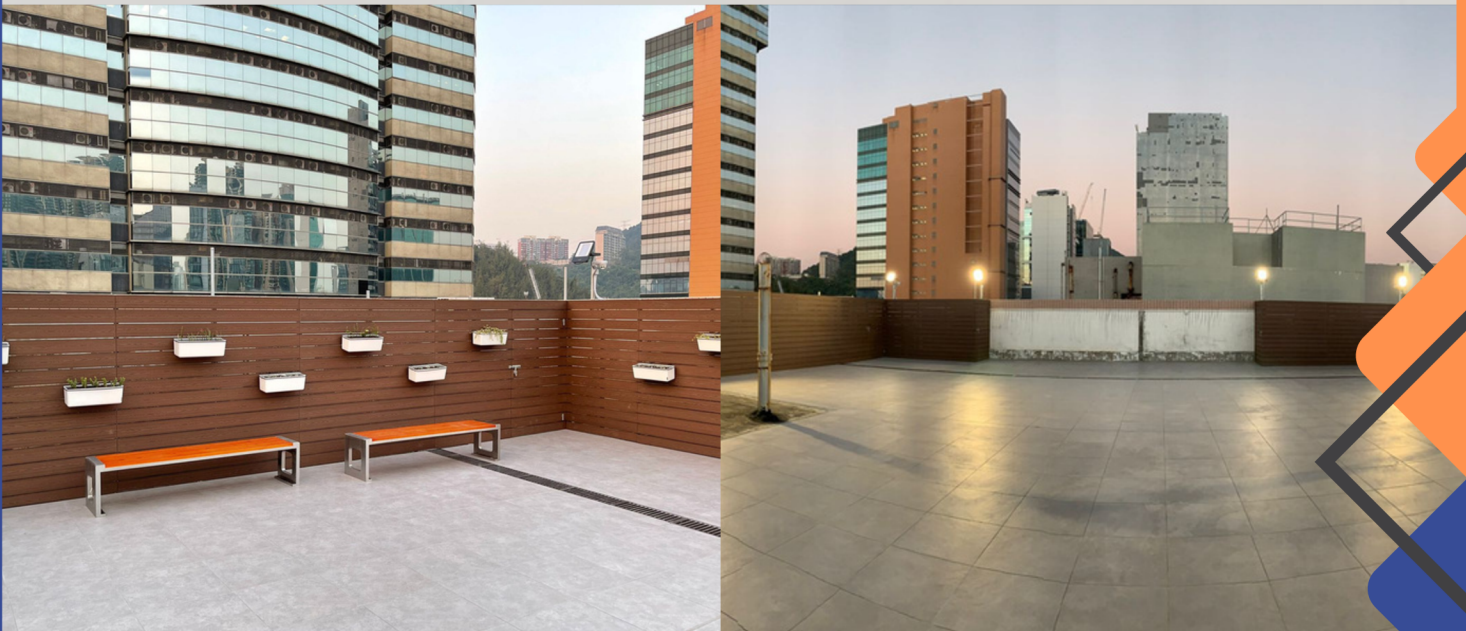

空中庭院

小班活動
優惠可低至5折
(HK$350起)
歡迎與我們聯絡!