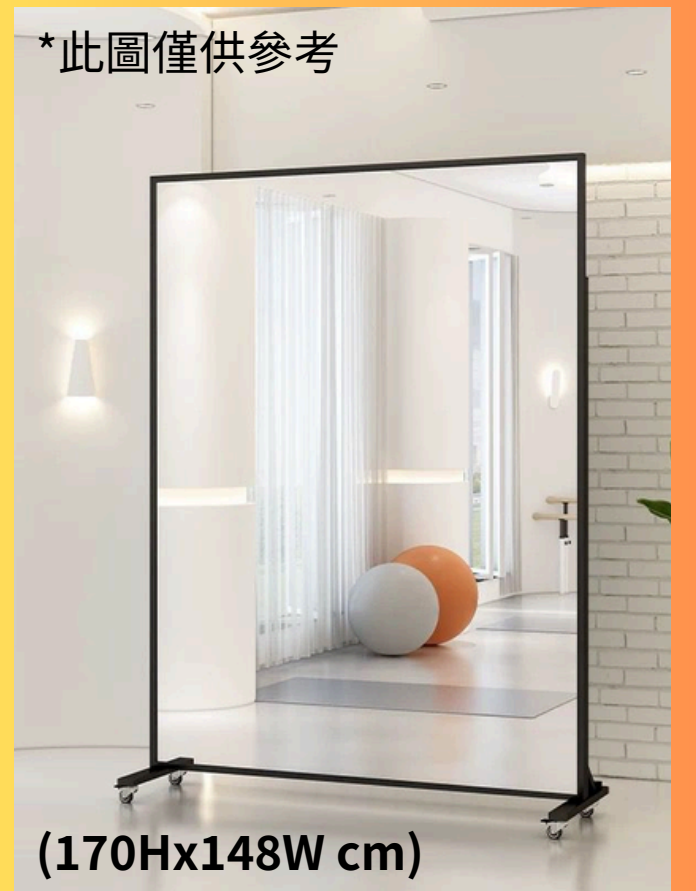

約2000ft² 適合舉辦戶外活動、運動班及聚會等

設備包括：4張長木椅、燈光(晚間使用)、洗手盆
其他設備可另議

場地設備

高枱 x3

高椅 x4

(180Hx60W cm)

移動桌子 x10

白 / 綠椅子 x70

*此圖僅供參考

(170Hx148W cm)

可移動鏡子 x2

歡迎聯絡預約或租用

WhatsApp: [9571 8040](https://wa.me/95718040)

電郵:

contact@innoagehub.com