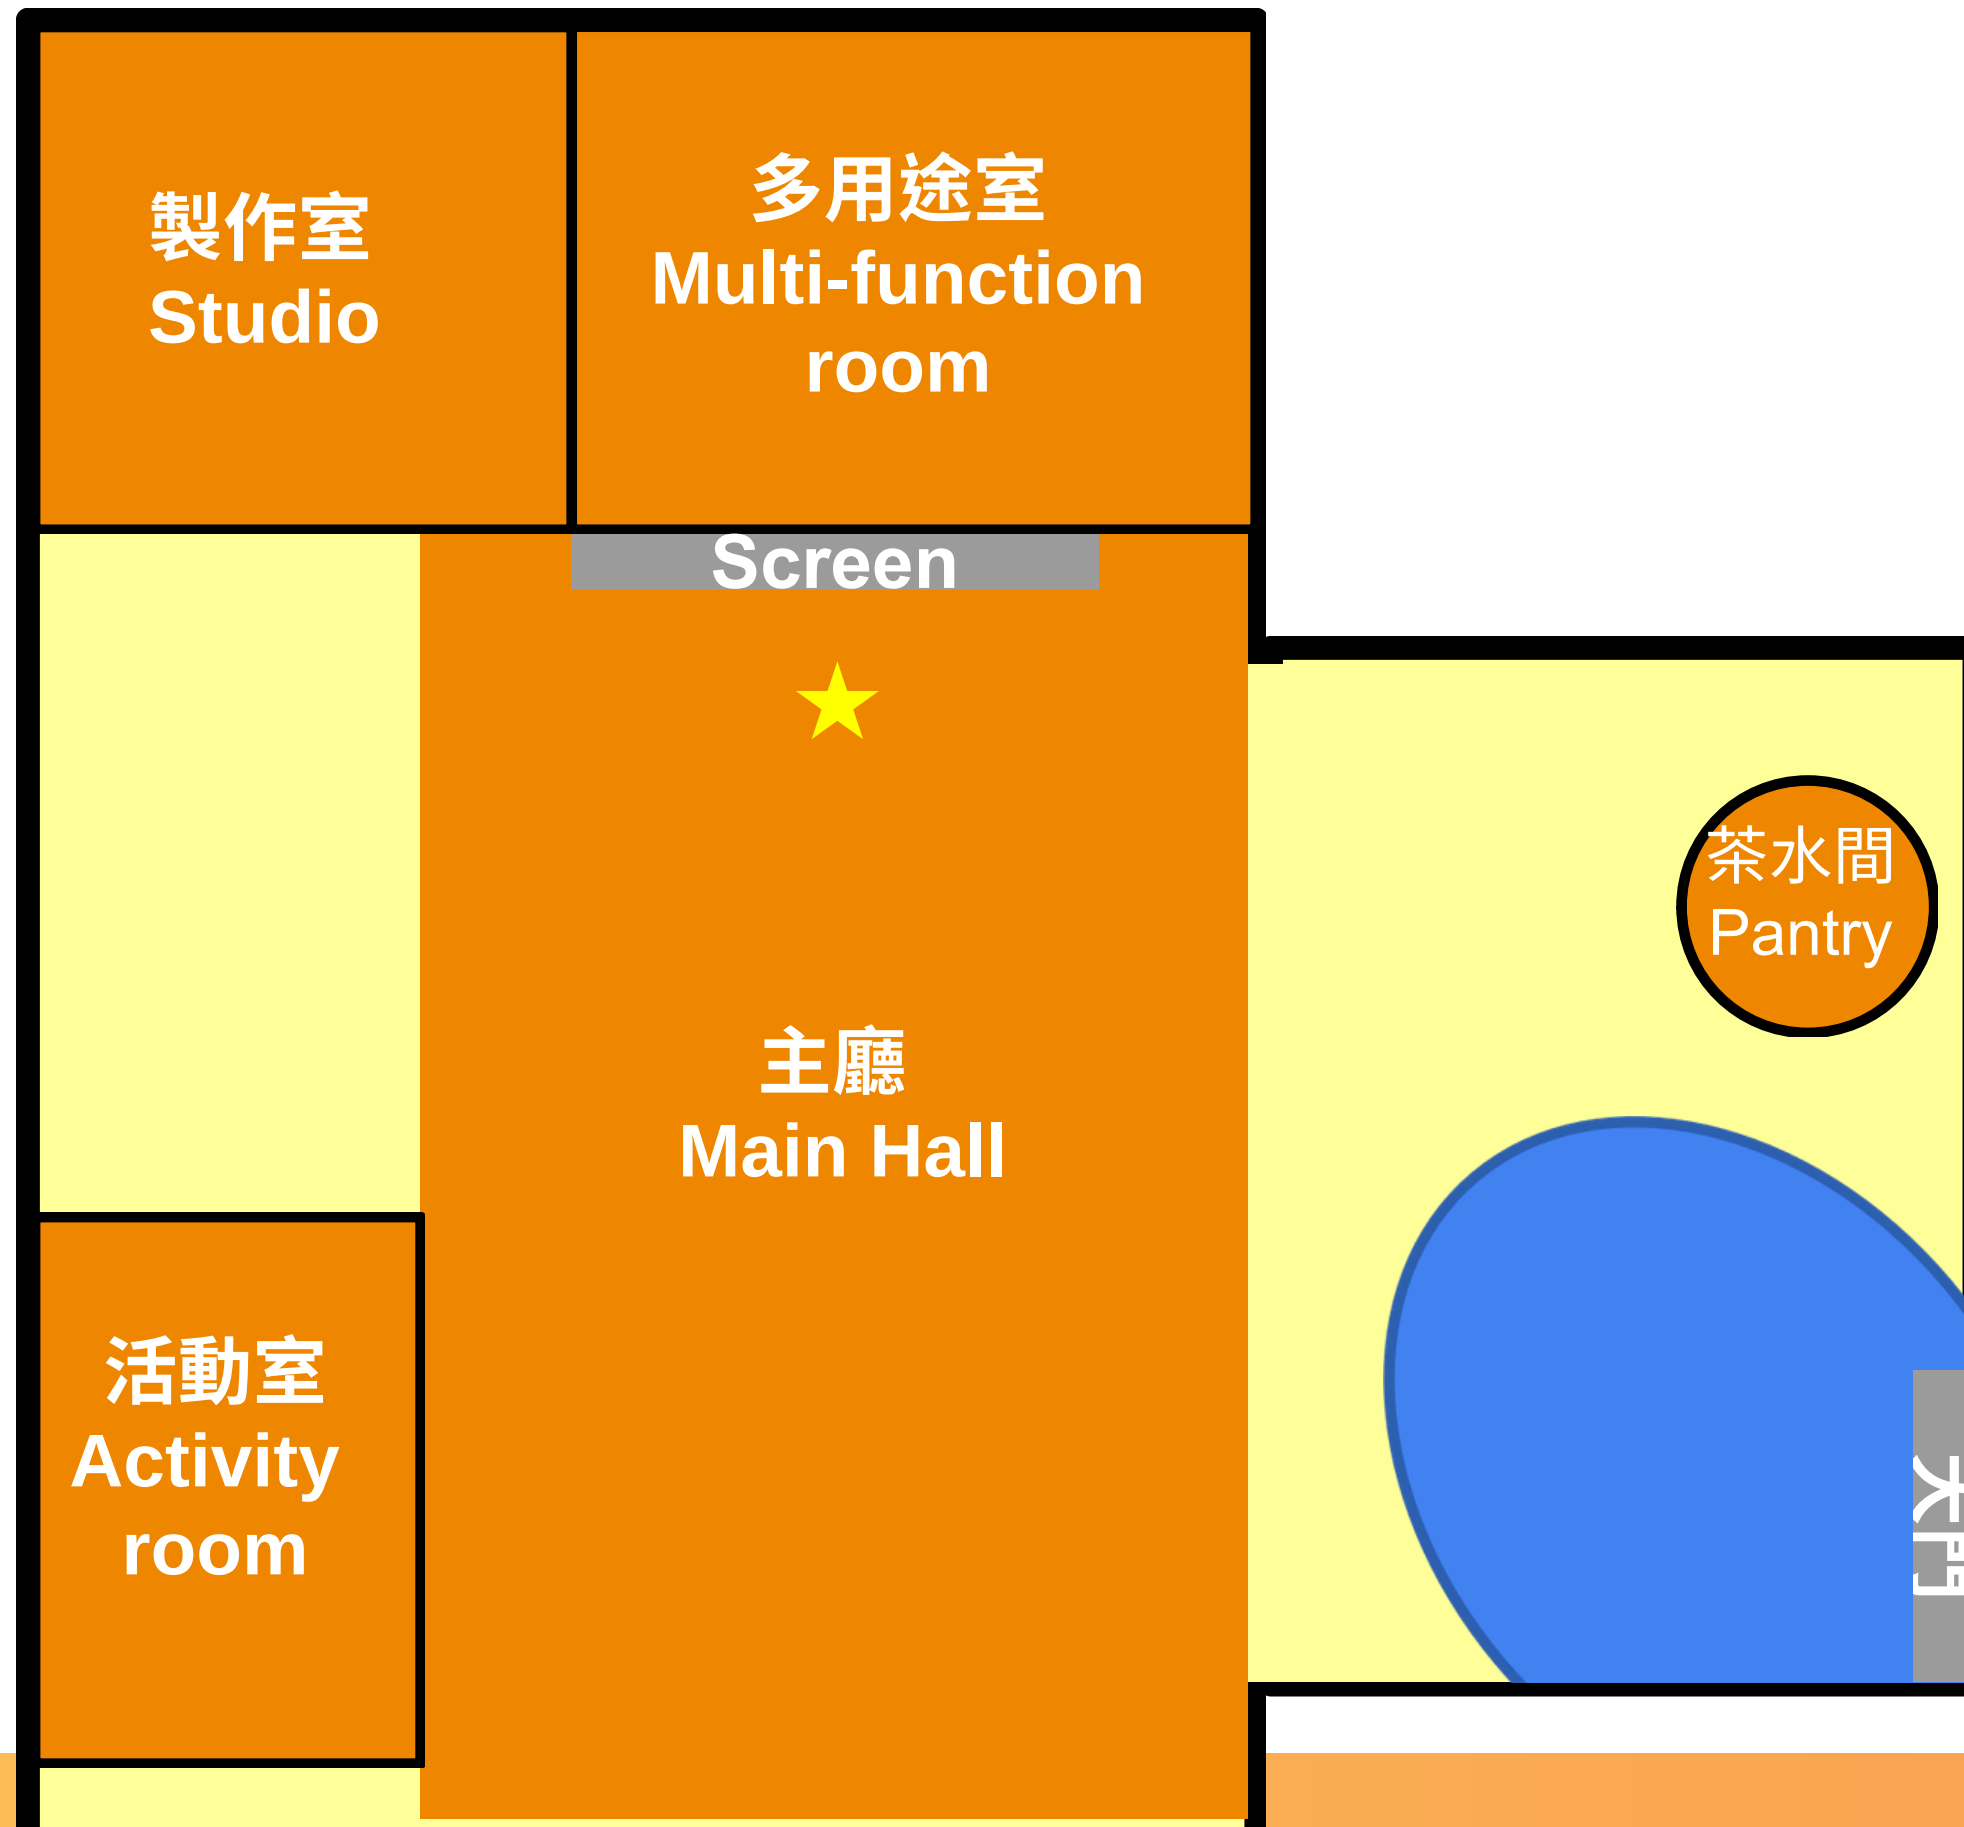

活動場地設置參考

室內場地平面圖

主廳

多用途室

活動室

製作室

室外場地-空中庭院

空中庭院 Rooftop

出門轉左到大廈
後樓梯上兩層

主廳

(可租用全場/半場)

830 ft² | 最多可容納70人

適合舉辦興趣班、工作坊、講座及研討會

設備包括：8張移動桌子(180x60cm)及70張椅子、120” 高清螢幕、超短距投影機、HDMI線、Type-C轉插及2塊可移動鏡子*如需要、無線簡報遙控器 音響系統及3枝無線麥克風

主廳設置參考

多用途室

245ft² | 最多可容納24人(講座形式) 或 18人(連枱工作坊形式)
適合開會、舉辦興趣班及工作坊

設備包括：5張移動桌子(180x60cm)、26張椅子、螢幕牆、
短距投影機、HDMI線連、Type-C轉插 *如需要

多用途室設置參考

A modern activity room with a white wall, a grey table, and several light blue and white chairs. A glass partition with a colorful striped pattern is visible on the right side. The room is well-lit and appears to be a meeting or workshop space.

約2000ft² 適合舉辦戶外活動、運動班及聚會等

設備包括：4張長木椅、燈光(晚間使用)、洗手盆
其他設備可另議

場地設備

高枱 x3

高椅 x4

(180Hx60W cm)

移動桌子 x10

白 / 綠椅子 x70